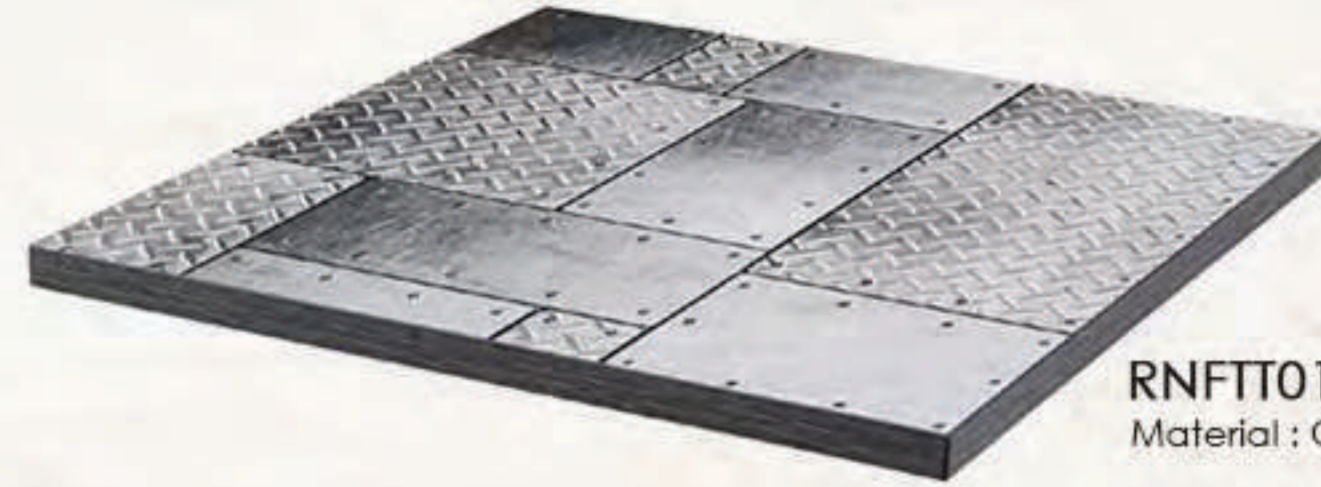

## Table Top - Ceramic series

Thickness available : 27mm 45mm

Edge available:

solid wood/PVC/aluminium film PVC edge

/steel frame/aluminum frame/stainless steel frame

Size can be customize

**RNFTT01C**

Material : Ceramic | Plastic Edge