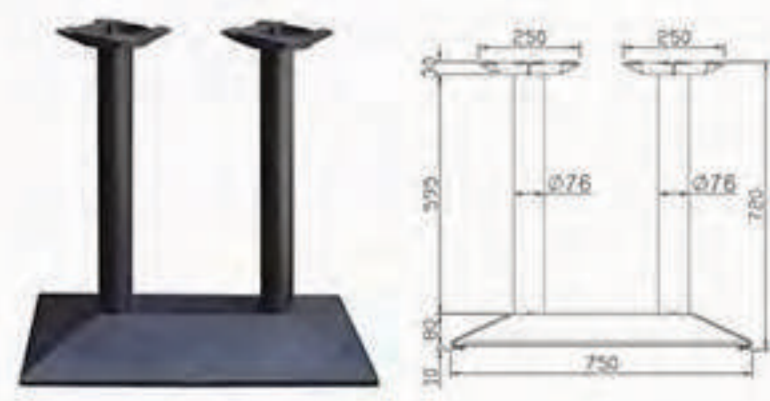

ITEM RNFTHD052
MATERIAL Iron
SIZE 41cm × 7.5cm + 48cm × H72cm
TABLE TOP SIZE 60cm/80cm

ITEM RNFTHD056
MATERIAL Iron
SIZE 75 × 40cm + 7.6cm + 25cm × H72cm
TABLE TOP SIZE 60 × 100cm/60 × 120cm