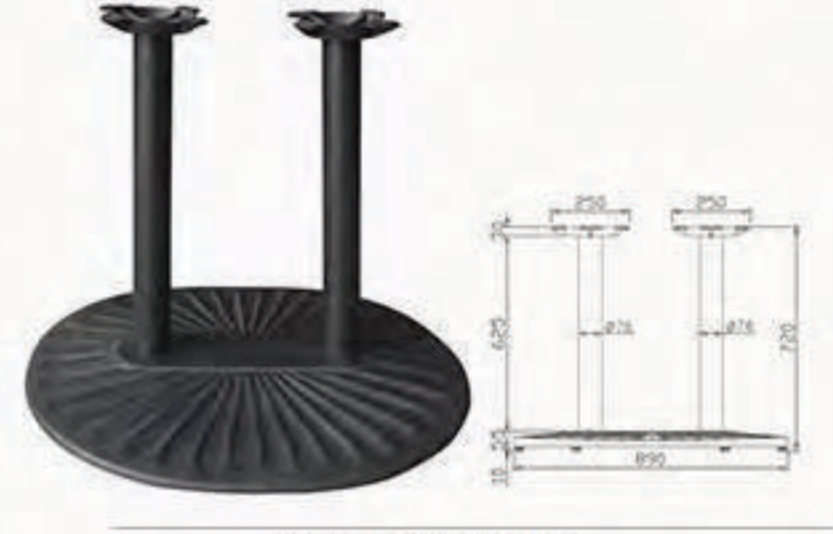

# Table base series

**ITEM** RNFTHD088  
**MATERIAL** Iron  
**SIZE** 59cm+44cm × H108cm  
**TABLE TOP SIZE** 80cm/90cm/100cm

**ITEM** RNFTHD089  
**MATERIAL** Iron  
**SIZE** 84cm + 76cm + 25cm × H108cm  
**TABLE TOP SIZE** 60cm/80cm × 100cm  
60cm/80cm × 120cm

**ITEM** RNFTHD083B  
**MATERIAL** Iron  
**SIZE** 88cm + 75cm × H72cm  
**TABLE TOP SIZE** 100cm/120cm

**ITEM** RNFTHD085B  
**MATERIAL** Iron  
**SIZE** 101cm + 86cm × H72cm  
**TABLE TOP SIZE** 120cm/150cm

**ITEM** RNFTHD090  
**MATERIAL** Iron  
**SIZE** 90 cm + 35cm × H68cm  
**TABLE TOP SIZE** 60cm/100cm

**RNFTL3038**

**ITEM** RNFTHD028  
**MATERIAL** Iron  
**SIZE** 90×76cm + 7.6cm + 25cm × H72cm  
**TABLE TOP SIZE** 80cm/120cm