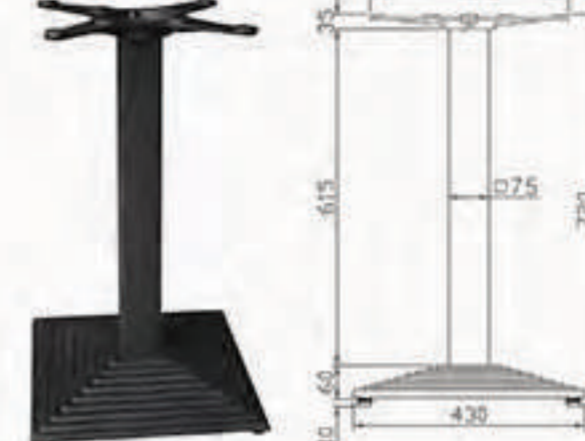

TABLE TOP SIZE 60cm/80cm

**ITEM** RNFTHD022B  
**MATERIAL** Iron  
**SIZE** 54 cm + 7.6 cm + 45cm × H72cm  
**TABLE TOP SIZE** 80cm/100cm

**ITEM** RNFTHD019  
**MATERIAL** Iron  
**SIZE** 55 cm + 7.6 cm + 48cm × H72cm  
**TABLE TOP SIZE** 90cm/100cm

**ITEM** RNFTHD051  
**MATERIAL** Iron  
**SIZE** 30cm + 6cm + 25cm × H72cm  
**TABLE TOP SIZE** 60cm

**ITEM** RNFTHD052B  
**MATERIAL** Iron  
**SIZE** 43 cm + 7.5 cm + 48cm × H72cm  
**TABLE TOP SIZE** 60cm/80cm