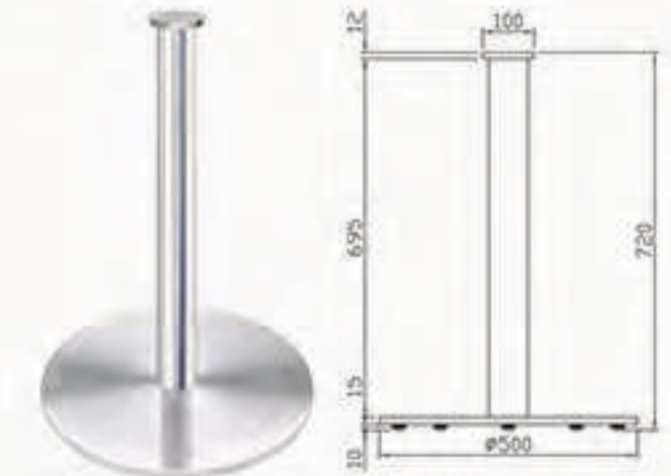

**Table base series**

**RNFTT10BV**

**RNFTT10BV**

**RNFTT10BV**

**RNFTT10BV**

**RNFTT10BV**

**RNFTT10BV**

**RNFTT10BV**

**ITEM** RNFTHD251  
**MATERIAL** Stainless Steel  
**SIZE** 45cm + 6.3cm + 25cm × H72cm  
**TABLE TOP SIZE** 60cm/80cm

**ITEM** RNFTHD252  
**MATERIAL** Stainless Steel  
**SIZE** 54cm + 7.6cm + 48cm × H108cm  
**TABLE TOP SIZE** 90cm/100cm

**ITEM** RNFTHD265  
**MATERIAL** Stainless Steel  
**SIZE** 45cm + 7.6cm + 45cm × H108cm  
**TABLE TOP SIZE** 60cm/80cm

**ITEM** RNFTHD266  
**MATERIAL** Stainless Steel  
**SIZE** 50cm + 6cm + 10cm × H72cm  
**TABLE TOP SIZE** 80cm/90cm