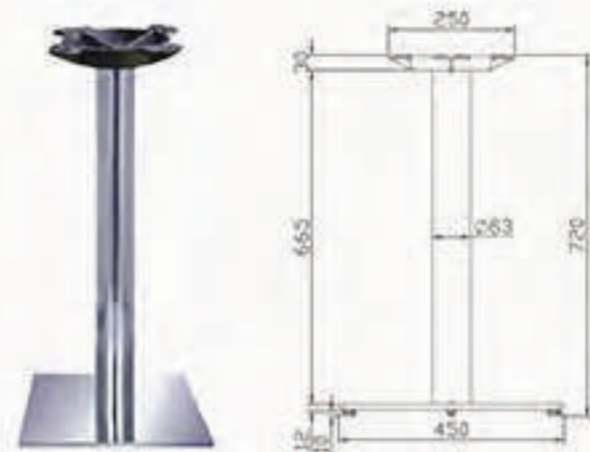

**Table base series**

**RNFTT10BV**

**RNFTT10BV**

**RNFTT10BV**

**RNFTT10BV**

**RNFTT10BV**

**RNFTT10BV**

**RNFTT10BV**

**ITEM** RNFTHD251  
**MATERIAL** Stainless Steel  
**SIZE** 45cm + 6.3cm + 25cm × H72cm  
**TABLE TOP SIZE** 60cm/80cm

**ITEM** RNFTHD252  
**MATERIAL** Stainless Steel  
**SIZE** 54cm + 7.6cm + 48cm × H108cm  
**TABLE TOP SIZE** 90cm/100cm